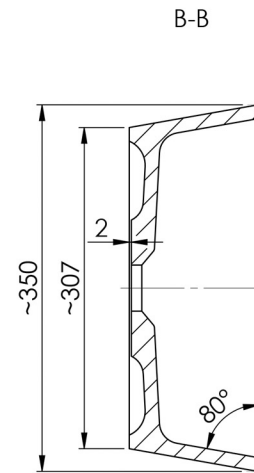

Bottom view

	Name: <b>DAVE 50x35</b>	
	Item NR.: <b>6 620 07 05 10 18</b>	
Weight: <b>9 kg</b>	Visible height: <b>12 cm</b>	Scale: <b>1:5</b>