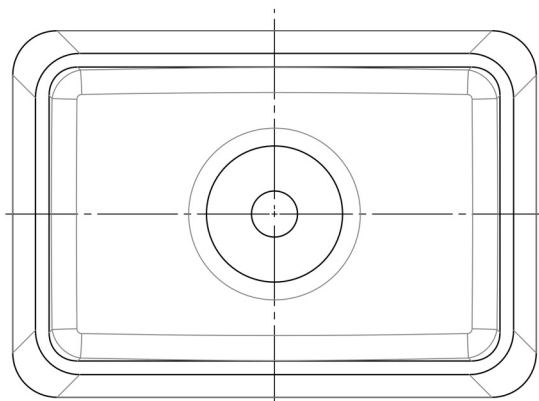

Bottom view

	Name: <b>DAVE 50x35</b>	
	Item NR.: <b>6 620 07 05 10 18</b>	
Weight: <b>9 kg</b>	Visible height: <b>12 cm</b>	Scale: <b>1:5</b>